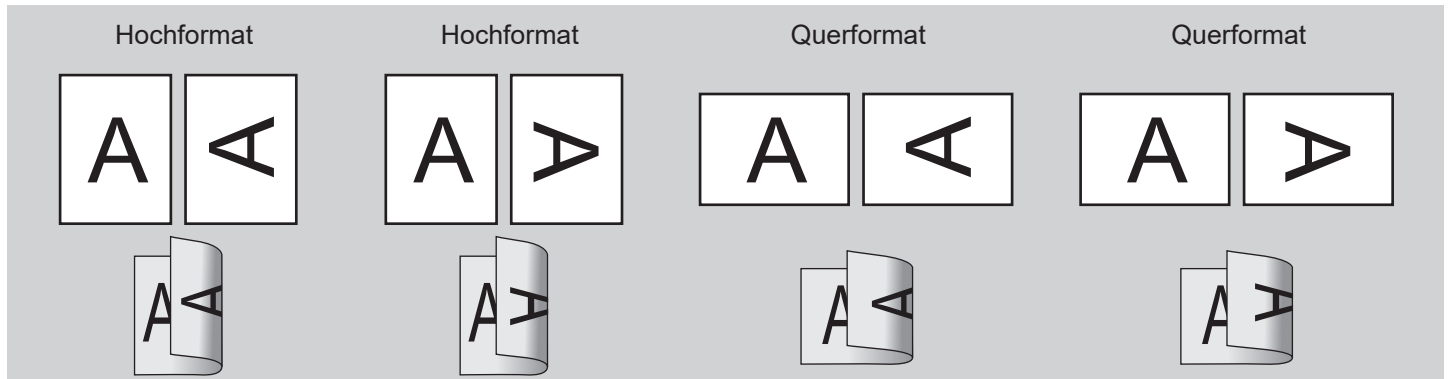

DATENBLATT FLYER & VISITENKARTEN

Seitenausrichtung

Unterschiedliche Leserichtung (Beispiele)

Benennung	Endformat		Datenformat	
	E 1	E 2	D 1	D 2
Visi Standard	5,5	8,5	5,9	8,9
Visi 5,5 x 9,0	5,5	9,0	5,9	9,4
Visi 5,0 x 9,0	5,0	9,0	5,4	9,4
DIN A7	7,4	10,5	7,8	10,9
DIN A6	10,5	14,8	10,9	15,2
DIN A5	14,8	21,0	15,2	21,4
DIN A4	21,0	29,7	21,4	30,1
DIN A3	29,7	42,0	30,1	42,4
DIN lang	9,8	21,0	10,2	21,4
DIN lang +	10,5	21,0	10,9	21,4
Quadrat klein	9,8	9,8	10,2	10,2
Quadrat mittel	14,8	14,8	15,2	15,2
Quadrat groß	21,0	21,0	21,4	21,4
Wunschformat	X	Y	X + 0,4	Y + 0,4