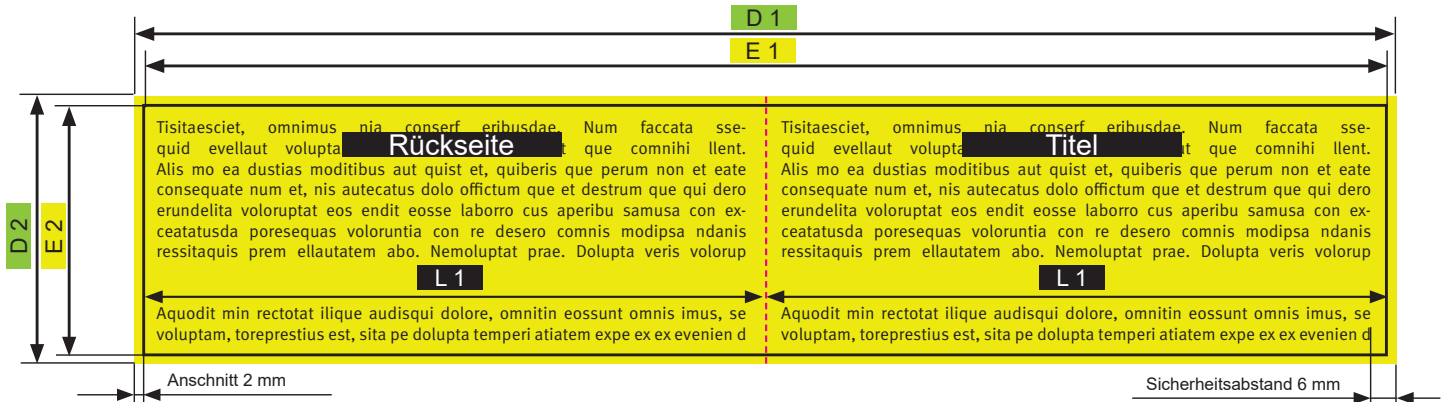

DATENBLATT

4 SEITIGE FALTBLÄTTER & KLAPPVISIS IM QUERFORMAT

Seitenausrichtung

Querformat

Faltblätter Querformat

Benennung	Endformat (offen)		Datenformat		Falz
	E 1	E 2	D 1	D 2	
Klappvisi quer 4-seitig	17,2	5,5	17,6	5,9	8,6
A6 quer 4-seitig	29,7	10,5	30,1	10,9	14,85
A5 quer 4-seitig	42	14,8	42,4	15,2	21
DIN lang quer 4-seitig	42	9,8	42,4	10,2	21
DIN lang + quer 4-seitig	42	10,5	40,4	10,9	21

Dokumentseite 1

Dokumentseite 2