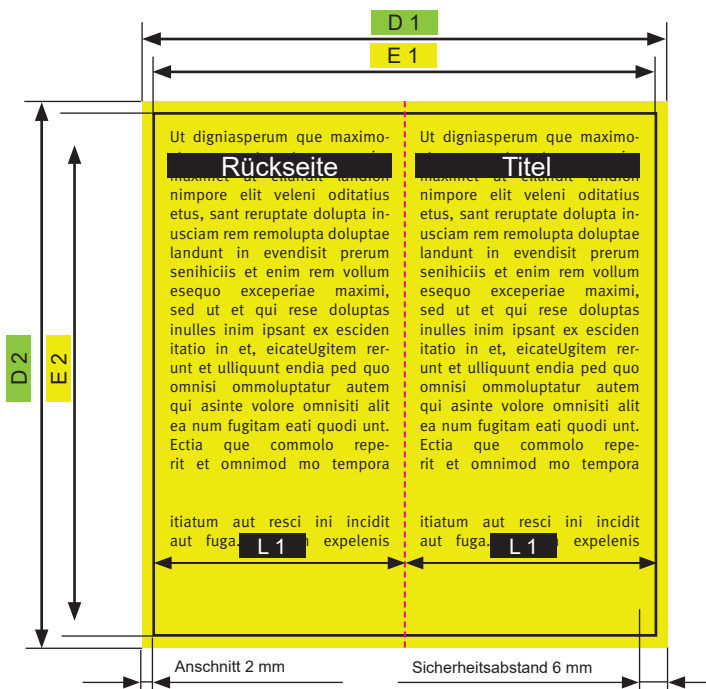

DATENBLATT

4 SEITIGE FALTBLÄTTER & KLAPPVISIS IM HOCHFORMAT

Seitenausrichtung

Faltblätter Hochformat

Benennung	Endformat (offen)		Datenformat		Falz
	E 1	E 2	D 1	D 2	L 1
Klappvisi hoch 4-seitig	11,0	8,5	11,4	8,9	5,5
A6 hoch 4-seitig	21,0	14,8	21,4	15,2	10,5
A5 hoch 4-seitig	29,7	21,0	30,1	21,4	14,85
A4 hoch 4-seitig	42,0	29,7	42,4	30,1	21,0
DIN lang hoch 4-seitig	19,8	21,0	20,2	21,4	9,9
DIN lang + hoch 4-seitig	21,0	21,0	21,4	21,4	10,5

Dokumentseite 1

Dokumentseite 2